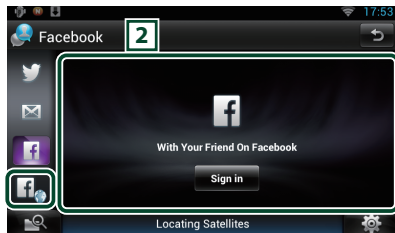

Facebook (Aplikácia SNS)

1. 1 Stlačte tlačidlo <HOME>.
2. 2 Panel Sieťový obsah zvolte posúvaním obrazovky prstom doľava alebo doprava.
3. 3 Dotknite sa tlačidla [📧].
4. 4 Dotknite sa tlačidla [🌐 SNS].
5. 5 Dotknite sa tlačidla [📘 (Facebook)].
6. 6 Želanú činnosť vykonajte nasledovne.