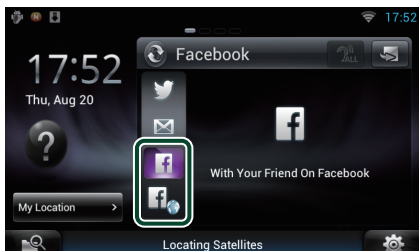

### Miniaplikácia SNS

- 1 Stlačte tlačidlo <HOME>.
- 2 Panel Služby zvolte posúvaním obrazovky prstom doľava alebo doprava.
- 3 Dotknite sa tlačidla [📧].
- 4 Zvoľte miniaplikáciu SNS.

Zobrazia sa príspevky, ktoré ste uverejnili alebo zdieľali.