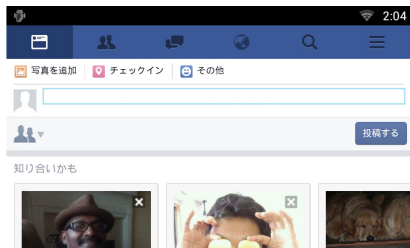

Poznámka

- Do internetového prehliadača môžete uložiť ID a heslo.