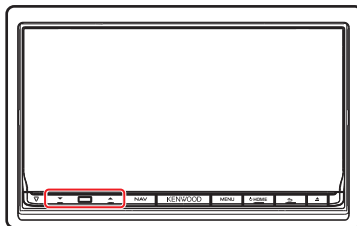

Funkcie tlačidiel

Názov	Pohyb
▼, ▲ (Hlasitosť)	Nastavuje hlasitosť. Hlasitosť sa bude zvyšovať až na hodnotu 15, keď budete stláčať tlačidlo [▲].