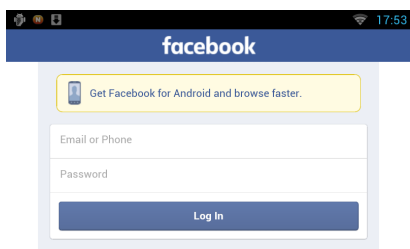

### Facebook (Aplikácia SNS)

- 1 Stlačte tlačidlo <HOME>.
- 2 Panel Sieťový obsah zvolte posúvaním obrazovky prstom doľava alebo doprava.
- 3 Dotknite sa tlačidla [📧].
- 4 Dotknite sa tlačidla [🌐 SNS].
- 5 Dotknite sa tlačidla [📘 (Facebook)].
- 6 Želanú činnosť vykonajte nasledovne.

#### 2 Zoznam príspevkov

Zobrazia sa príspevky, ktoré ste uverejnili alebo zdieľali.

Dotknutím sa zobrazíte podrobné informácie.

Po zobrazení najaktuálnejších informácií návrhu môžete aktualizovať informácie posúvaním zoznamu smerom dole.

👤: Hlasné prečítanie príspevku.

Spustí sa internetový prehliadač a webová lokalita Facebook.

## Facebook (internetový prehliadač)

- 1 Stlačte tlačidlo <HOME>.
- 2 Panel Služby zvolte posúvaním obrazovky prstom doľava alebo doprava.
- 3 Dotknite sa tlačidla [  ].
- 4 Zvoľte miniaplikáciu SNS.
- 5 Dotknite sa tlačidla [  ].
- 6 Vložte e-mailovú adresu/telefón a heslo.