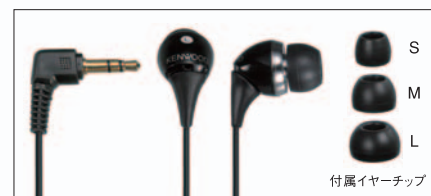

遮音性に優れたカナル型ヘッドホンを付属

付属のヘッドホンは、φ11.5mmネオジウムマグネットドライバーを採用したカナル型。3サイズ (S/M/L) のイヤークリップ付属で、耳に自然にフィットする装着感を実現。遮音性が良いため、周囲の騒音を気にせず高音質再生が可能です。また、コード素材には、からみにくい高弾性エラストマーを採用しました。

※ D55に付属(ブラックタイプ)
D50にはホワイトタイプが
付属されます。