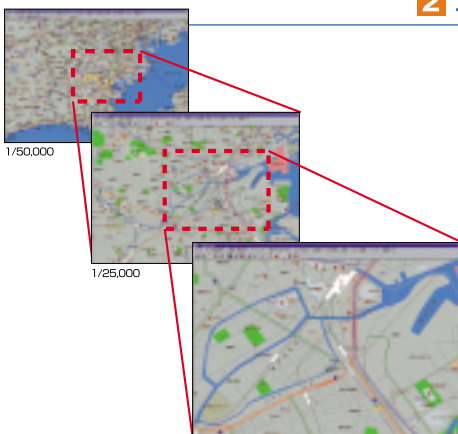

車両表示

地図上に各車両の位置をアイコンで表示し、アイコンの下に車番を表示します。

-  走行中は進行方向を示す矢印を表示します。
-  停止中は「○」を表示します。
-  圏外状態のときは「x」を表示します。
-  緊急状態のときは「☆」を表示します。

例えば休憩中など、状態に応じて移動局のアイコンの色が変わります。

1 車両詳細表示

車両アイコンをクリックすると、車両の詳細情報を表示します。この画面から個別のポーリング(最新データ収集)も出来ます。

2 地図の拡大・縮小・スクロール

拡大

マウスをクリックすると地図が拡大されます。最大1/6250スケールまで拡大します。

縮小

マウスをクリックすると地図が縮小されます。

スクロール

マウスをドラッグすると地図がスクロールします。どの方向にもスクロールできます。

の活動状況をリアルタイムに把握。

配車指示や誘導が可能。

移动通信システムを利用したKGP-1000Sなら

チャンス創造します。

8

6 サブ地図表示

地図の中にもうひとつ小さな地図画面を表示できます。また、それぞれの地図画面は独立に拡大、縮小、スクロール、追跡表示することができます。

7 車両一覧表示

全車両の状態をID順に表示します。表示内容は、車両ごとの表示ON/OFF、車番、作業状態、エリア名、走行状態、経過時間、停車時間、備考等です。「変更可」チェックボタンを選択すると、車両一覧表示画面で各種データの変更が可能です。