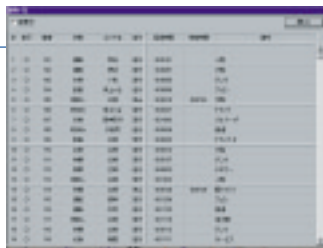

車両表示

地図上に各車両の位置をアイコンで表示し、アイコンの下に車番を表示します。

-  走行中は進行方向を示す矢印を表示します。
-  停止中は「○」を表示します。
-  圏外状態のときは「x」を表示します。
-  緊急状態のときは「☆」を表示します。

例えば休憩中など、状態に応じて移動局のアイコンの色が変わります。

1 車両詳細表示

車両アイコンをクリックすると、車両の詳細情報を表示します。この画面から個別のポーリング(最新データ収集)も出来ます。

2 地図の拡大・縮小・スクロール

拡大

マウスをクリックすると地図が拡大されます。最大1/6250スケールまで拡大します。

縮小

マウスをクリックすると地図が縮小されます。

スクロール

マウスをドラッグすると地図がスクロールします。どの方向にもスクロールできます。

の活動状況をリアルタイムに把握。

配車指示や誘導が可能。

移动通信システムを利用したKGP-1000Sなら

チャンス創造します。

8

6 サブ地図表示

地図の中にもうひとつ小さな地図画面を表示できます。また、それぞれの地図画面は独立に拡大、縮小、スクロール、追跡表示することができます。

7 車両一覧表示

全車両の状態をID順に表示します。表示内容は、車両ごとの表示ON/OFF、車番、作業状態、エリア名、走行状態、経過時間、停車時間、備考等です。「変更可」チェックボタンを選択すると、車両一覧表示画面で各種データの変更が可能です。