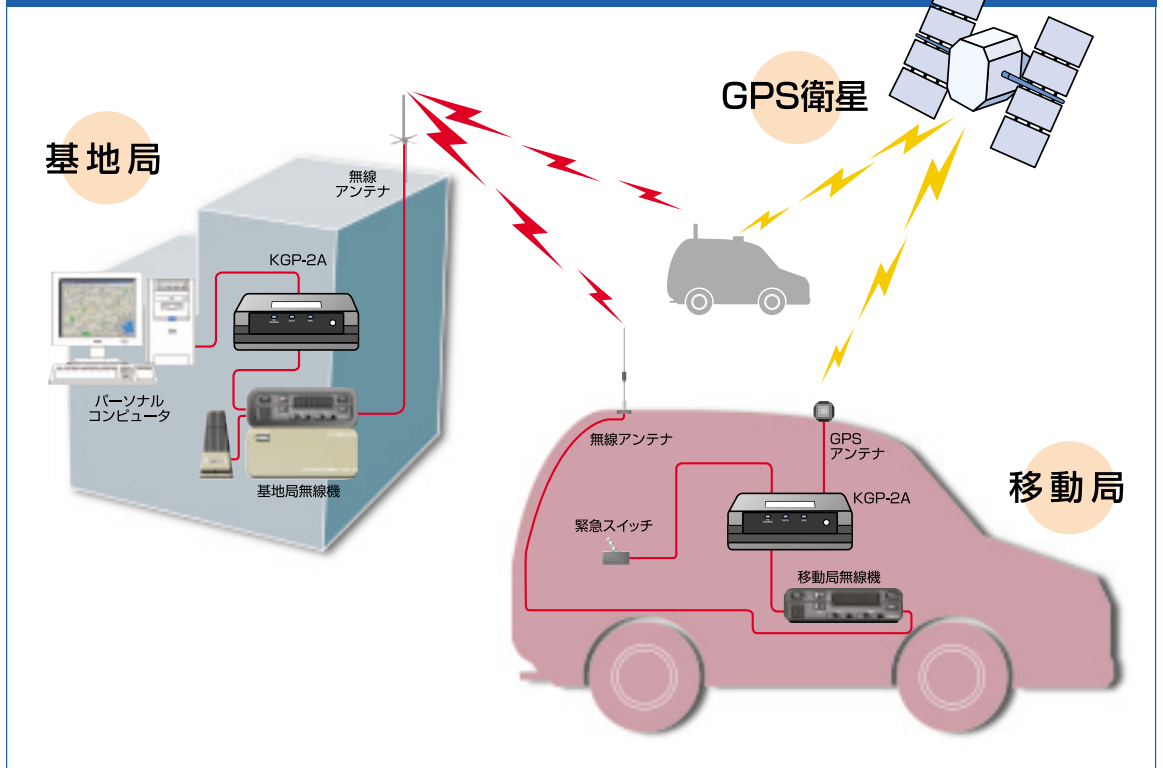

配車指示や誘導が可能。

移动通信システムを利用したKGP-1000Sなら

チャンス創造します。

8

6 サブ地図表示

地図の中にもうひとつ小さな地図画面を表示できます。また、それぞれの地図画面は独立に拡大、縮小、スクロール、追跡表示することができます。

7 車両一覧表示

全車両の状態をID順に表示します。表示内容は、車両ごとの表示ON/OFF、車番、作業状態、エリア名、走行状態、経過時間、停車時間、備考等です。「変更可」チェックボタンを選択すると、車両一覧表示画面で各種データの変更が可能です。

4 追跡表示

特定の車両に追従して地図を自動的にスクロールすることができます。もちろんOFFにしておけば勝手にスクロールすることはありません。

5 軌跡表示

地図上に車両の軌跡を表示することができます。また、リストで表示することも可能です。

9 集配管理機能

一般ポイント登録に加えて便利なチェックポイント機能を追加。登録された顧客や各業務地点での作業終了チェックが地図画面上やリスト一覧表示で瞬時にチェック可能。各車両の業務遂行状況の把握、管理に便利です。

さらに、より高度な把握管理機能を誇る集配管理機能を追加。上記チェックポイント機能をさらに高度化し、各種集配業務の状況把握管理に便利な集配ポイント(ステーション)が設定可。同一地点ポイントにルート、複数の集配物分類、集配日パターン等の属性を持たせ、その日ごとに該当する集配物、ステーションの集配作業未完了チェックを主とする詳細な条件抽出表示が可能になりました。(廃棄物や環境リサイクル回収業、食品配送デリバリ、介護巡回etc.)

GPS車両管理システム概略図

システム構成機種

基地局用

無線機 / TK-840 (地域振興無線)
TCM-124FT, 224FT (一般業務用無線)

モデムGPSレシーバー / KGP-2A

業務用GPS無線システム基地局ソフトウェア / KGS-2A

パーソナルコンピュータ動作環境

OS: Windows98/Me/2000/NT/XP